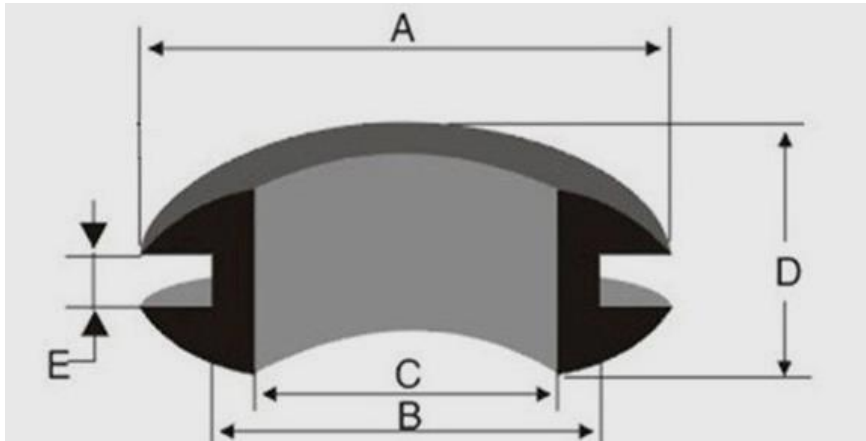

Втулки 8x14x10x6x2 white

A	B	C	D	E	Material
14mm	10mm	8mm	6mm	2mm	PVC