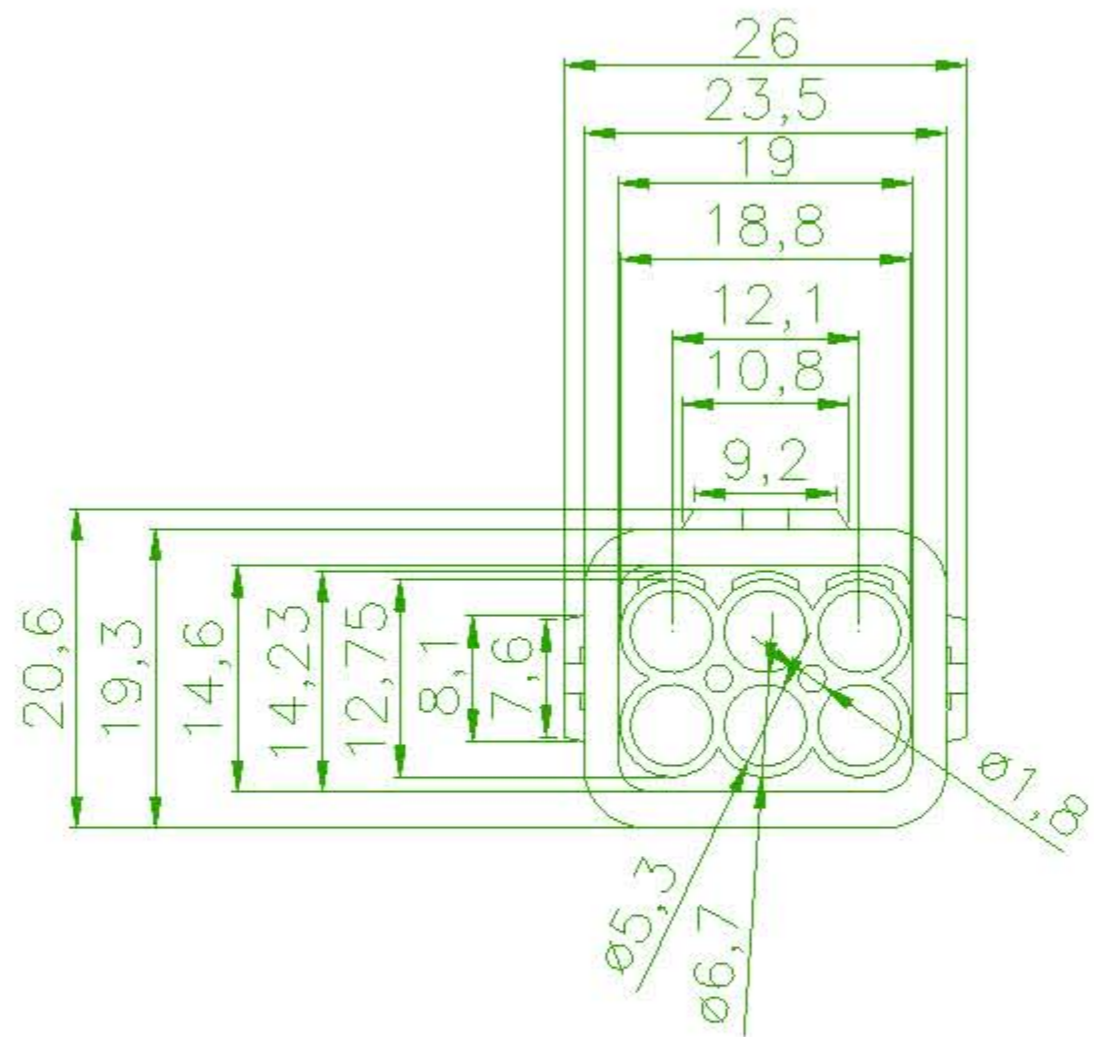

ITEM:DJ7065F-2.2-11

RUI CHI