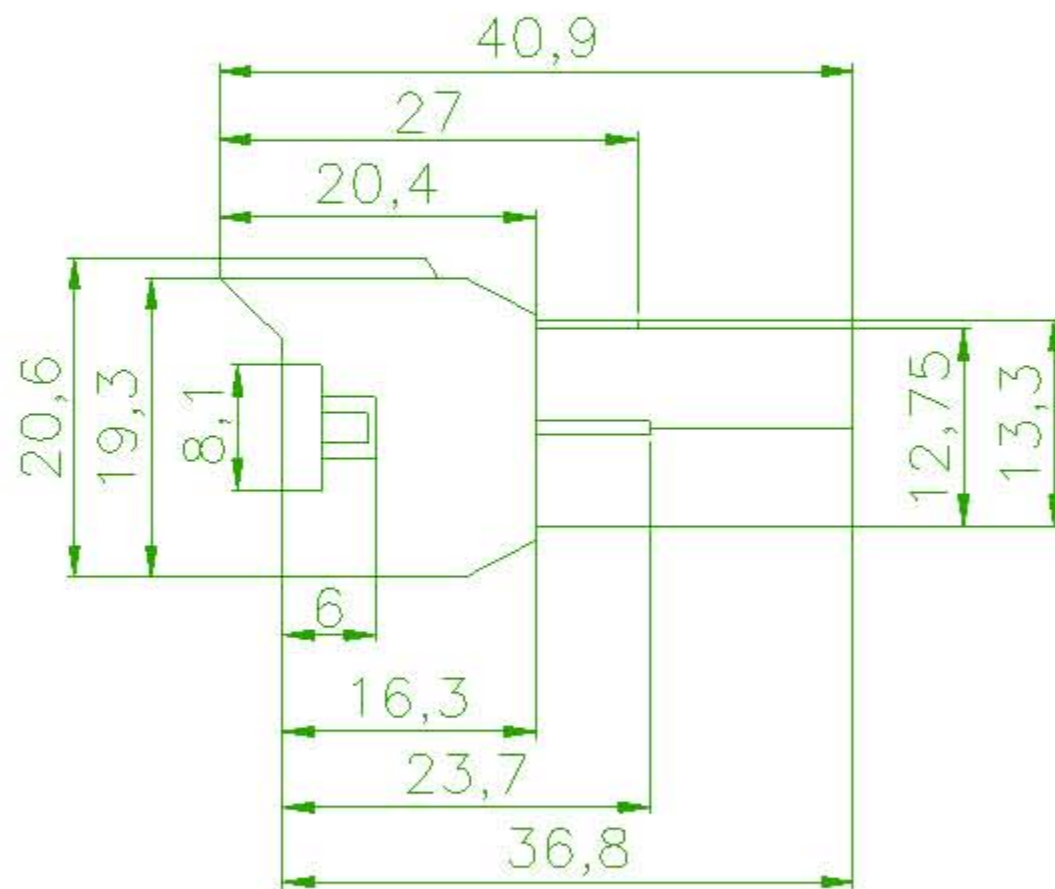

ITEM:DJ7065F-2.2-11

RUI CHI